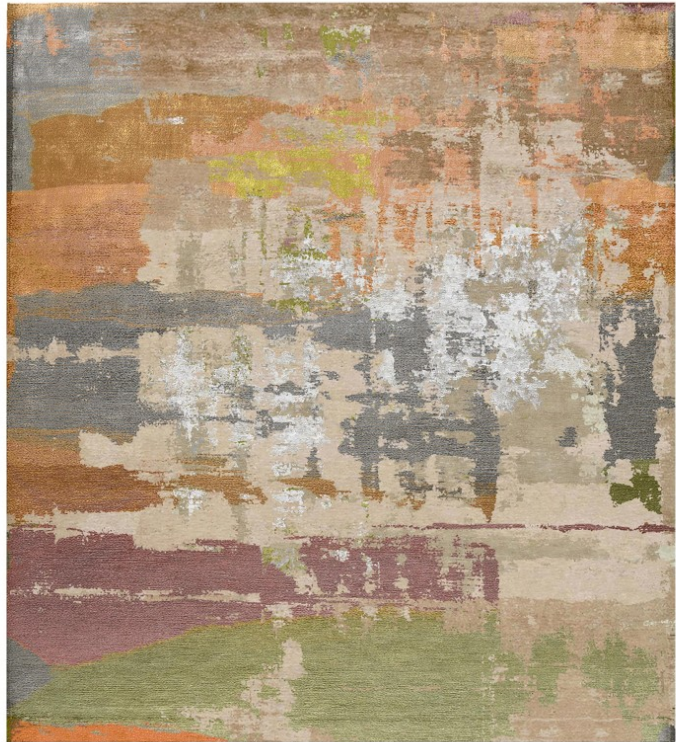

Lomma Carlalid Rug

Diamond Earth Collection
Hand Knotted, 150 Knot, New Zealand
Wool & Silk

312.337.3444 · mobilimobel.com · info@mobilimobel.com

[Facebook](#) · [Instagram](#) · [Twitter](#) · [Pinterest](#) · [LinkedIn](#)